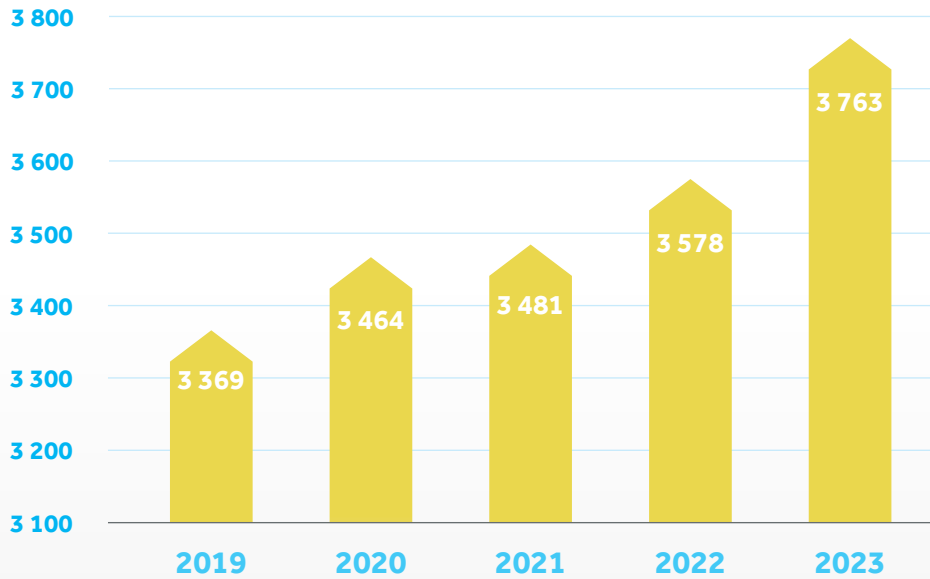

# ÉVOLUTION DU MEMBERSHIP

Au 31 décembre 2023, l'Alliance compte 3 763 membres

# PROFIL DES MEMBRES

48 %

HOMME

52 %

FEMME

ÂGE MOYEN :  
50 ANS

## RÉPARTITION SELON LES GROUPES D'ÂGE :